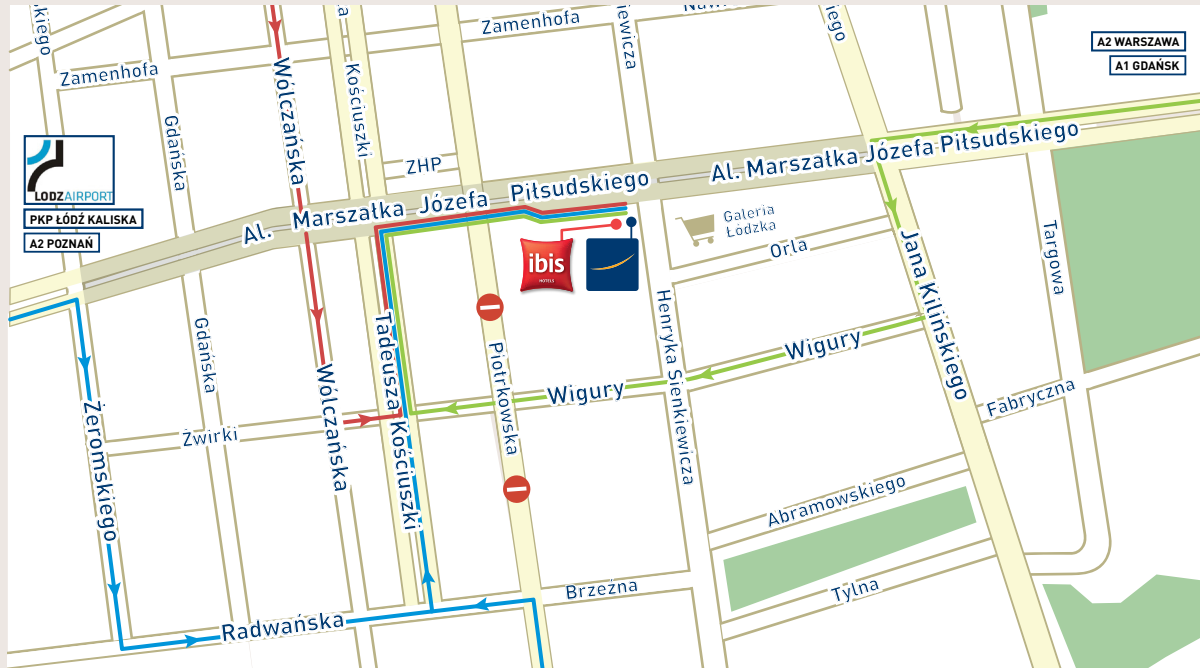

YOUR DESTINATION

THE MOST CONVENIENT WAY TO REACH NOVOTEL ŁÓDŹ CENTRUM AND IBIS ŁÓDŹ CENTRUM

PLEASE NOTE - new traffic organization plan effective from 5th October 2014

During the construction of W-Z route we suggest the following convenient driving directions to reach Novotel and ibis Łódź Centrum:

- Driving Piłsudskiego from the east (A2 motorway from Warsaw and A1 from Gdansk) turn left onto Kilińskiego (on the crossing next to Alma store). Take the second right onto Wigury and continue to Kościuszki. Turn right. Continue to Piłsudskiego, turn right and then after crossing with Piotrkowska again right onto the road leading directly to the hotels and underground car-park.
- Driving Piłsudskiego from the west (A2 motorway from Poznań) turn right onto Żeromskiego and then left onto Radwańska. Continue to Kościuszki and turn left. Take the second right onto Piłsudskiego and then after crossing with Piotrkowska again right onto the road leading directly to the hotels and underground car-park.
- Driving Wólczajska from the north turn left onto Żwirki and then again left onto Kościuszki. Continue to Piłsudskiego, turn right and then after crossing with Piotrkowska again right onto the road leading directly to the hotels and underground car-park.

If you need any additional information, our team is at your disposal 24/7:

- Novotel Łódź Centrum +48 42 254 39 00

- ibis Łódź Centrum +48 42 638 67 00

We will gladly answer any questions.

ibis Łódź Centrum
11 Piłsudskiego Street, 90-368 Łódź
Tel: +48 42 638 67 00, H3096@accor.com

Novotel Łódź Centrum
11a Piłsudskiego Street, 90-368 Łódź
Tel: +48 42 254 39 00, H7830@accor.com