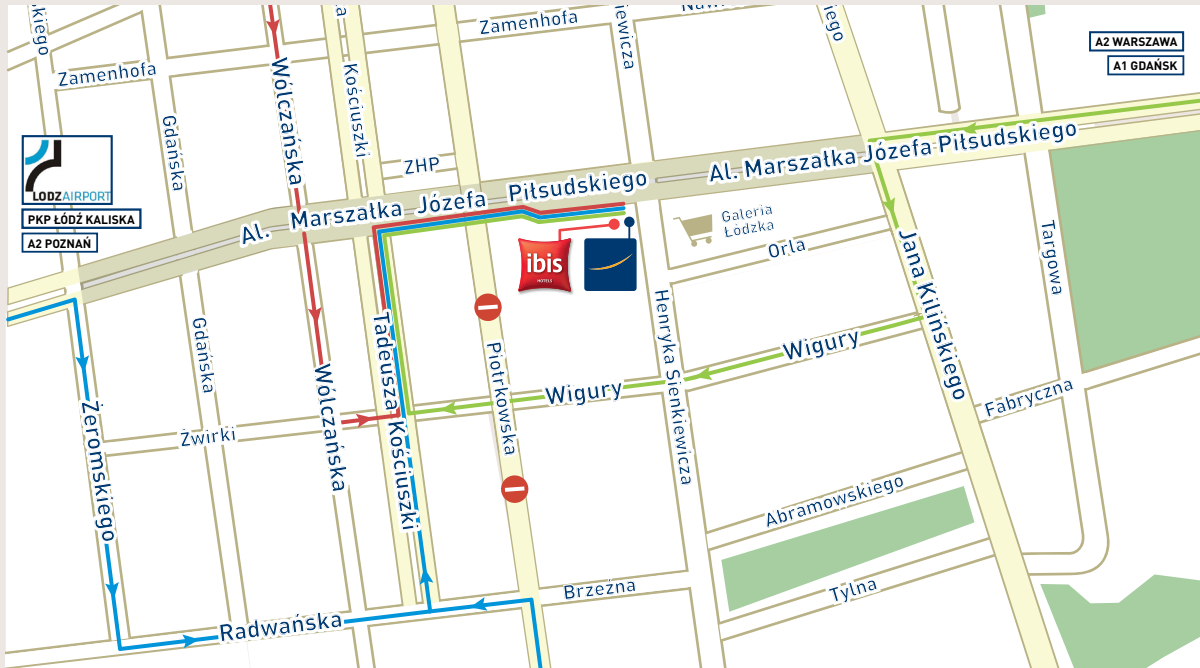

TWÓJ CEL PODRÓŻY

DOGODNA DROGA DOJAZDU DO HOTELI NOVOTEL ŁÓDŹ CENTRUM I IBIS ŁÓDŹ CENTRUM

UWAGA - nowa organizacja ruchu obowiązująca od 5 października 2014

W okresie budowy trasy W-Z sugerujemy następującą drogę dojazdu do hoteli Novotel i ibis Łódź Centrum:

- Jadąc Al. Piłsudskiego od strony wschodniej (autostrada A2 z kierunku Warszawa i A1 z kierunku Gdańsk) na wysokości sklepu Alma należy skręcić w lewo w ul. Kilińskiego. Po minięciu ul. Orlej należy skręcić w prawo w ul. Wigury i dojechać do ul. Kościuszki, gdzie na skrzyżowaniu należy skręcić w prawo. Po dotarciu do Al. Piłsudskiego należy skręcić w prawo i po minięciu skrzyżowania z ul. Piotrkowską zjechać w prawo na drogę prowadzącą bezpośrednio do hoteli i podziemnego parkingu hotelowego.
- Jadąc Al. Piłsudskiego od strony zachodniej (autostrada A2 z kierunku Poznania) należy skręcić w prawo w ul. Żeromskiego, a następnie w lewo w ul. Radwańską. Na skrzyżowaniu z ul. Kościuszki należy skręcić w lewo. Po dotarciu do Al. Piłsudskiego należy skręcić w prawo i po minięciu skrzyżowania z ul. Piotrkowską zjechać w prawo na drogę prowadzącą bezpośrednio do hoteli i podziemnego parkingu hotelowego.
- Jadąc ul. Wólczańską od strony północnej należy dojechać do ul. Żwirki i skręcić w lewo, a następnie w lewo w ul. Kościuszki. Po dotarciu do Al. Piłsudskiego należy skręcić w prawo i po minięciu skrzyżowania z ul. Piotrkowską zjechać w prawo na drogę prowadzącą bezpośrednio do hoteli i podziemnego parkingu hotelowego.

Jeśli potrzebują Państwo dodatkowych informacji, nasz zespół jest do dyspozycji przez całą dobę:

- Novotel Łódź Centrum +48 42 254 39 00
- ibis Łódź Centrum +48 42 638 67 00

Z przyjemnością udzielimy odpowiedzi na wszelkie pytania.

ibis Łódź Centrum
al. Piłsudskiego 11, 90-368 Łódź
Tel: +48 42 638 67 00, H3096@accor.com

Novotel Łódź Centrum
al. Piłsudskiego 11a, 90-368 Łódź
Tel: +48 42 254 39 00, H7830@accor.com